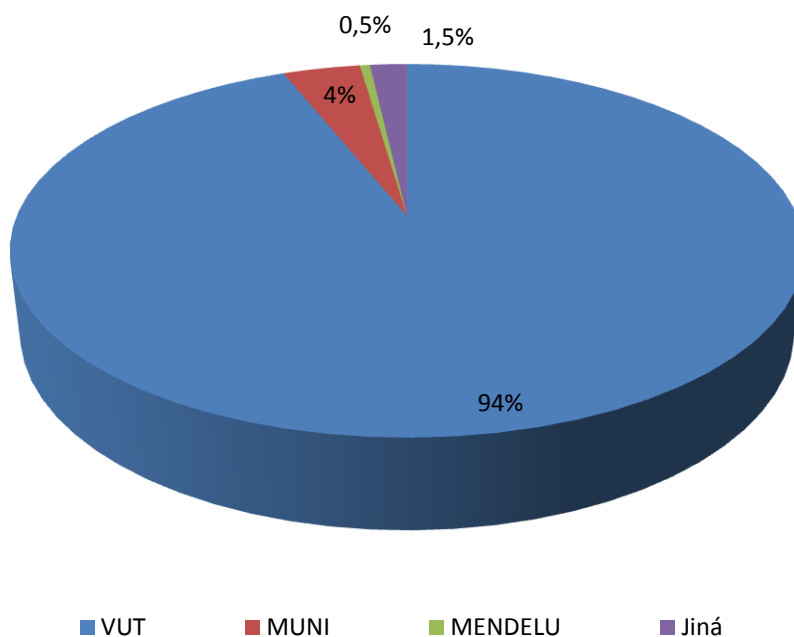

Závěrečná zpráva z Veletruhu iKariéra 2014 na VUT v Brně

Úvod

Podkladem pro tento dokument bylo téměř 650 vyplněných dotazníků od návštěvníků a samozřejmě i dotazníky od Vás – vystavovatelů. Následující údaje poskytují celkový obrázek letošního veletrhu a všech jeho částí.

Veletrh iKariéra 2014 v číslech

Počet návštěvníků	±4 300
Počet Průvodců Veletrhem iKariéra	3 000
Počet tašek s reklamními materiály vystavovatelů	3 000
Počet účastníků workshopu	23/23
Počet vystavovatelů	67
Počet firem ve FUN ZONE	9

Zastoupení univerzit

Stupeň studia

Zastoupení fakult

IAESTE

IAESTE LC Brno

Pracovní zkušenosti návštěvníků

■ Žádné ■ Nekvalifikovaná práce ■ Kvalifikovaná práce do 1 roku ■ Kvalifikovaná práce nad 1 rok

Zahraniční zkušenost