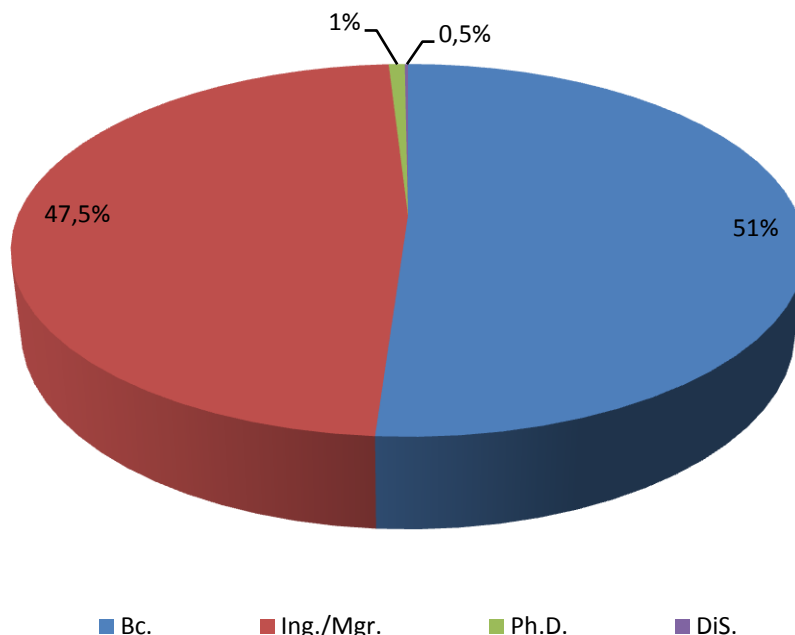

Závěrečná zpráva z Veletruhu iKariéra 2014 na VUT v Brně

Úvod

Podkladem pro tento dokument bylo téměř 650 vyplněných dotazníků od návštěvníků a samozřejmě i dotazníky od Vás – vystavovatelů. Následující údaje poskytují celkový obrázek letošního veletrhu a všech jeho částí.

Veletrh iKariéra 2014 v číslech

Počet návštěvníků	±4 300
Počet Průvodců Veletrhem iKariéra	3 000
Počet tašek s reklamními materiály vystavovatelů	3 000
Počet účastníků workshopu	23/23
Počet vystavovatelů	67
Počet firem ve FUN ZONE	9

Zastoupení univerzit

Stupeň studia

Zastoupení fakult

IAESTE

IAESTE LC Brno

Pracovní zkušenosti návštěvníků

■ Žádné ■ Nekvalifikovaná práce ■ Kvalifikovaná práce do 1 roku ■ Kvalifikovaná práce nad 1 rok

Zahraniční zkušenost