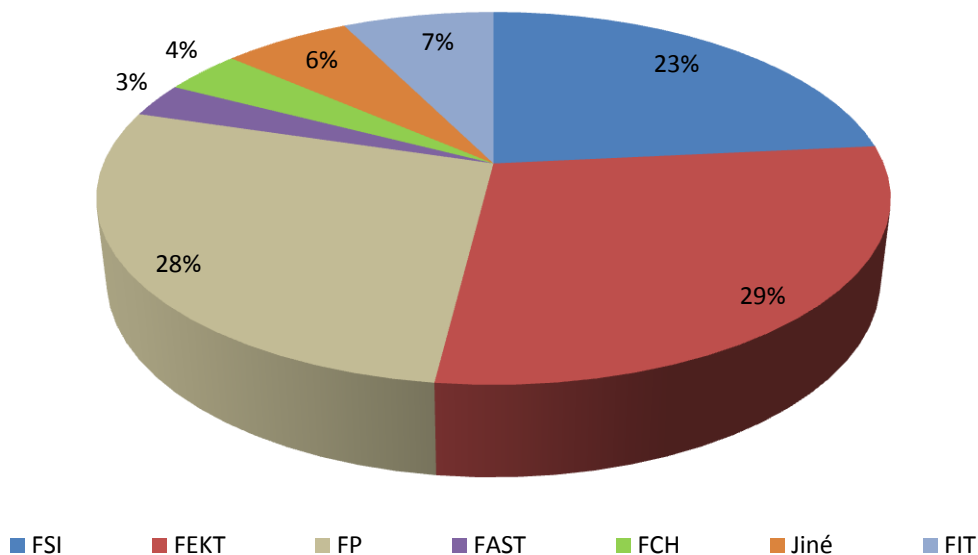

Závěrečná zpráva z Veletruhu iKariéra 2014 na VUT v Brně

Úvod

Podkladem pro tento dokument bylo téměř 650 vyplněných dotazníků od návštěvníků a samozřejmě i dotazníky od Vás – vystavovatelů. Následující údaje poskytují celkový obrázek letošního veletrhu a všech jeho částí.

Veletrh iKariéra 2014 v číslech

Počet návštěvníků	±4 300
Počet Průvodců Veletrhem iKariéra	3 000
Počet tašek s reklamními materiály vystavovatelů	3 000
Počet účastníků workshopu	23/23
Počet vystavovatelů	67
Počet firem ve FUN ZONE	9

Zastoupení univerzit

Stupeň studia

Zastoupení fakult

IAESTE

IAESTE LC Brno

Pracovní zkušenosti návštěvníků

■ Žádné ■ Nekvalifikovaná práce ■ Kvalifikovaná práce do 1 roku ■ Kvalifikovaná práce nad 1 rok

Zahraniční zkušenost