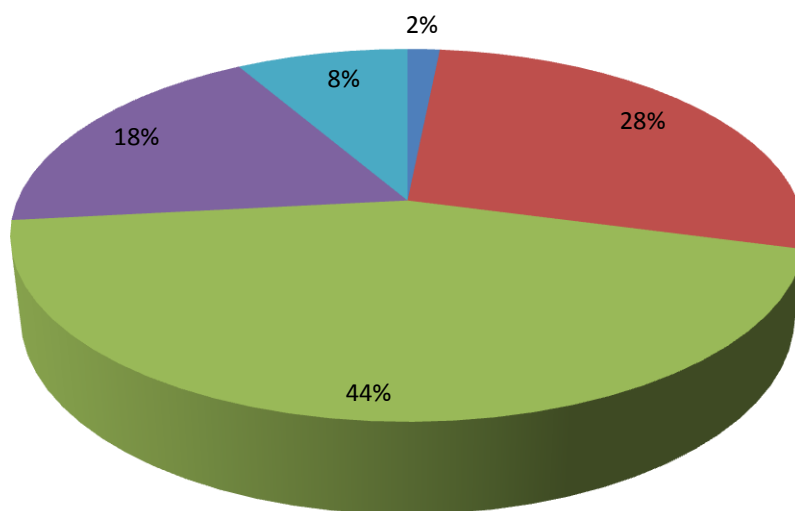

Očekávaný nástupní plat