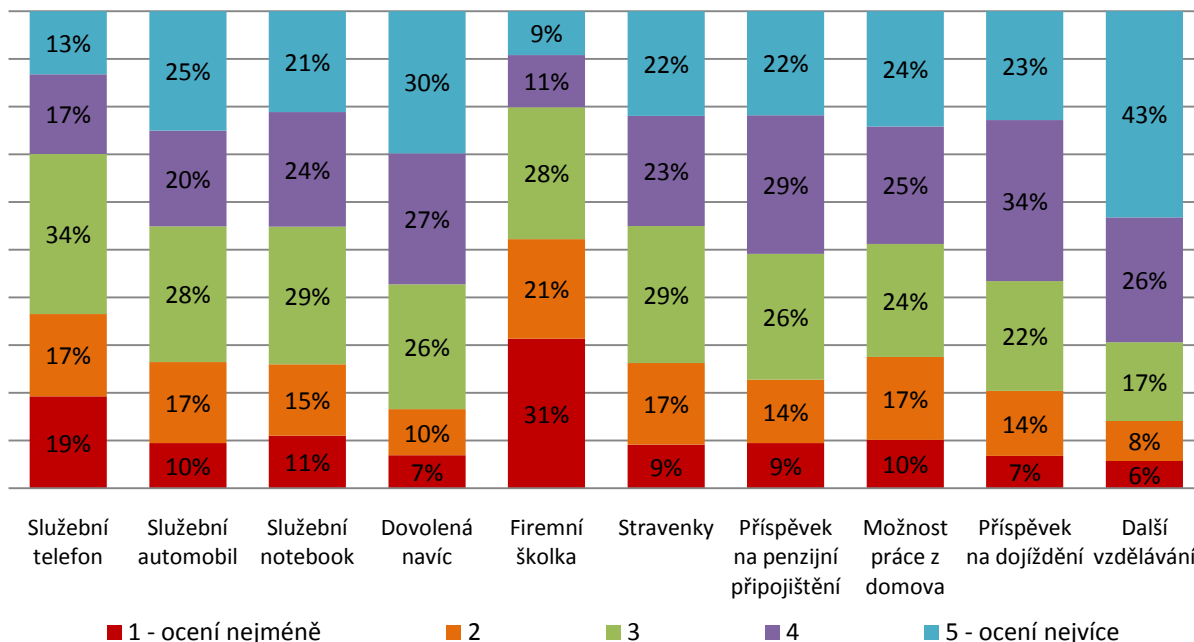

Zastoupení univerzit

Stupeň studia

Zastoupení fakult

IAESTE

IAESTE LC Brno

Pracovní zkušenosti návštěvníků

■ Žádné ■ Nekvalifikovaná práce ■ Kvalifikovaná práce do 1 roku ■ Kvalifikovaná práce nad 1 rok

Zahraniční zkušenost

■ Studijní pobyt ■ Pracovní pobyt ■ Žádný z uvedených

Očekávaný nástupní plat

■ do 15 tis. Kč ■ 15 – 20 tis. Kč ■ 20 – 25 tis. Kč ■ 25 – 30 tis. Kč ■ nad 30 tis. Kč

Ochota návštěvníků přestěhovat se za prací

■ Ano ■ Ne

Preferované firemní benefity návštěvníků

Obr. 1: Lobby Veletřhu iKariéra

IAESTE

IAESTE LC Brno

Workshop

Součástí letošního Veletrhu iKariéra byl i workshop, o který většina studentů z průzkumu prováděného během loňského ročníku projevila zájem. Workshop byl na téma *Jak uspět na pohovoru: Co nenajdeš na Googlu*. Kapacita workshopu byla 23 účastníků a povedlo se nám ji bez sebemenších potíží naplnit.