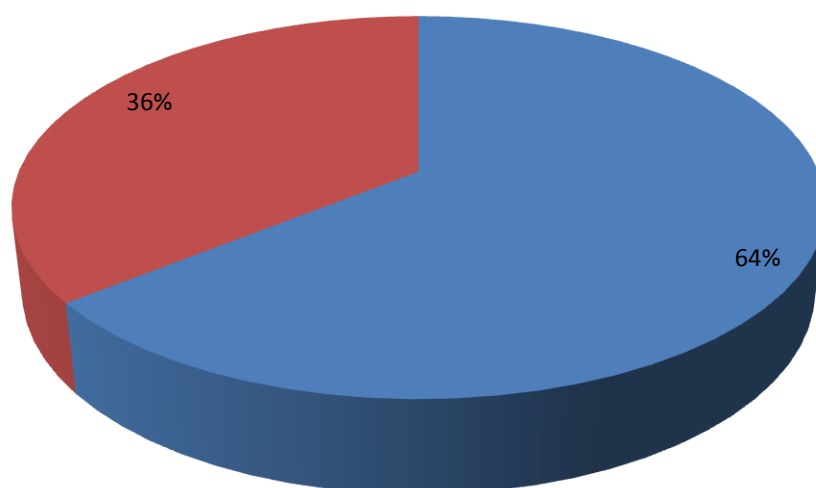

Ochota návštěvníků přestěhovat se za prací