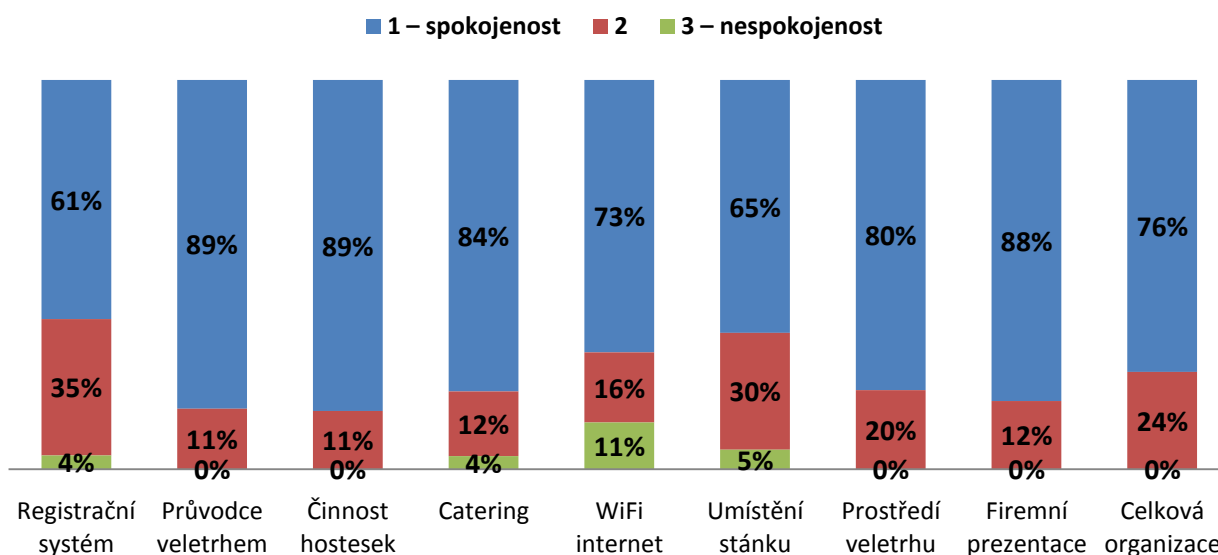

Návštěvníci veletrhu měli opět možnost se zúčastnit prezentací firem, které probíhaly paralelně s veletrhem.

Součástí jubilejního 20. ročníku bylo i několik novinek, mezi které patřily konzultace životopisů od personalistů zúčastněných firem, tematický workshop nebo odpočinková FUN ZONE.

Obr. 4: Prezentace vystavující firmy

Obr. 5: Konzultace životopisů personalisty vystavujících firem

IAESTE

IAESTE LC Brno

Spokojenost vystavovatelů s jednotlivými službami

Kolik kontaktů jste získali od našich studentů?

IAESTE

IAESTE LC Brno

Naplnil zájem studentů Vaše představy?

Celková spokojenost s prací IAESTE

IAESTE

IAESTE LC Brno

Pro vystavovatele bylo připraveno občerstvení v podobě rautu.

Obr. 6: Catering pro vystavovatele