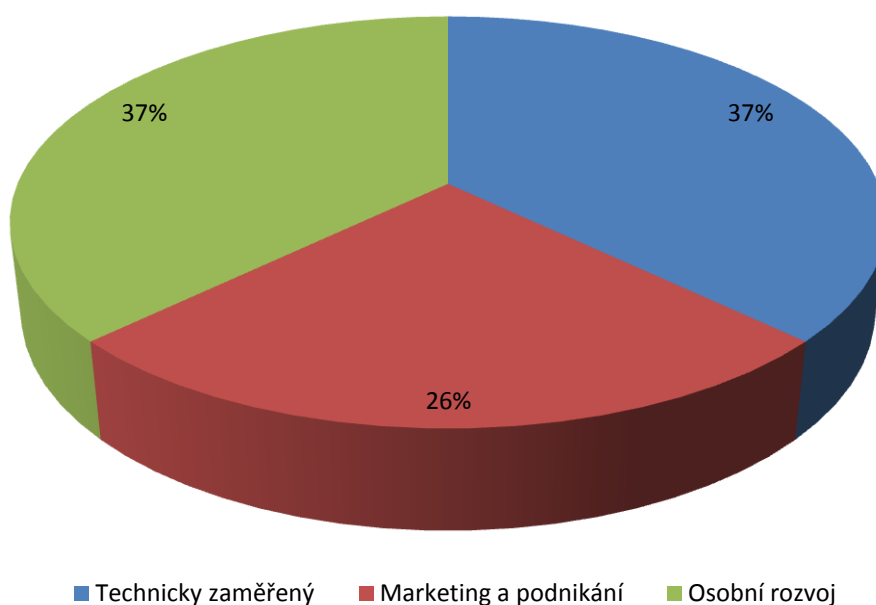

■ Ano ■ Ne

Preferované firemní benefity návštěvníků

Obr. 1: Lobby Veletřhu iKariéra

IAESTE

IAESTE LC Brno

Workshop

Součástí letošního Veletrhu iKariéra byl i workshop, o který většina studentů z průzkumu prováděného během loňského ročníku projevila zájem. Workshop byl na téma *Jak uspět na pohovoru: Co nenajdeš na Googlu*. Kapacita workshopu byla 23 účastníků a povedlo se nám ji bez sebemenších potíží naplnit.

V budoucnu bych měl zájem o workshop

Obr. 2: Workshop od společnosti Unifer

Obr. 3: Účastníci workshopu

IAESTE

IAESTE LC Brno

Hodnocení vystavujících firem

Veletrhu iKariéra 2014 v Brně se zúčastnilo 67 vystavujících firem. Vaše hodnocení je pro nás cennou zpětnou vazbou a slouží nám ke zkvalitňování našich služeb, které Vám nabízíme. Vašeho názoru si vážíme a děkujeme Vám za něj.