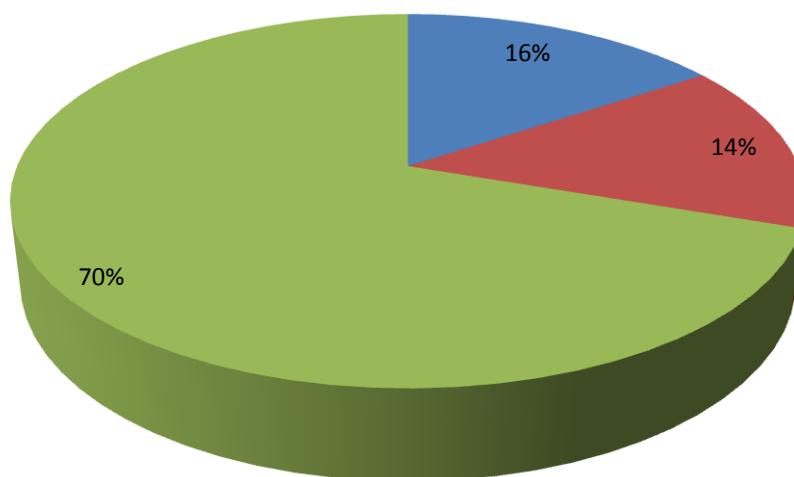

Závěrečná zpráva z Veletruhu iKariéra 2014 na VUT v Brně

Úvod

Podkladem pro tento dokument bylo téměř 650 vyplněných dotazníků od návštěvníků a samozřejmě i dotazníky od Vás – vystavovatelů. Následující údaje poskytují celkový obrázek letošního veletrhu a všech jeho částí.

Veletrh iKariéra 2014 v číslech

Počet návštěvníků	±4 300
Počet Průvodců Veletrhem iKariéra	3 000
Počet tašek s reklamními materiály vystavovatelů	3 000
Počet účastníků workshopu	23/23
Počet vystavovatelů	67
Počet firem ve FUN ZONE	9

Zastoupení univerzit

Stupeň studia

Zastoupení fakult

IAESTE

IAESTE LC Brno

Pracovní zkušenosti návštěvníků

■ Žádné ■ Nekvalifikovaná práce ■ Kvalifikovaná práce do 1 roku ■ Kvalifikovaná práce nad 1 rok

Zahraniční zkušenost