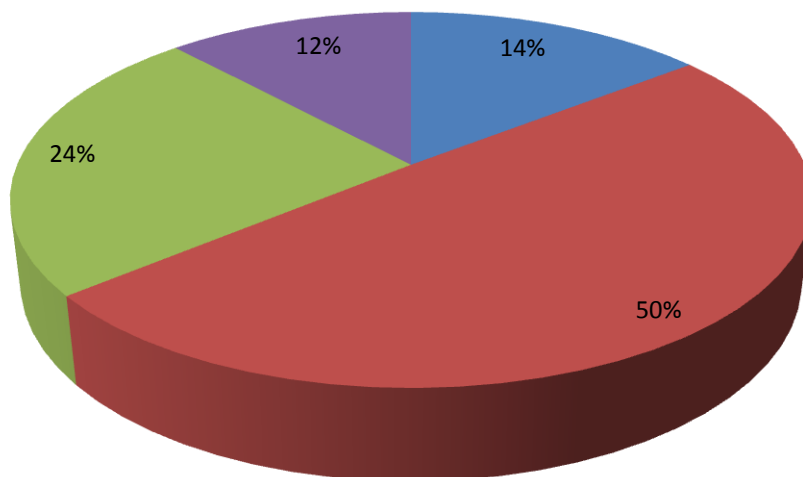

Závěrečná zpráva z Veletruhu iKariéra 2014 na VUT v Brně

Úvod

Podkladem pro tento dokument bylo téměř 650 vyplněných dotazníků od návštěvníků a samozřejmě i dotazníky od Vás – vystavovatelů. Následující údaje poskytují celkový obrázek letošního veletrhu a všech jeho částí.

Veletrh iKariéra 2014 v číslech

Počet návštěvníků	±4 300
Počet Průvodců Veletrhem iKariéra	3 000
Počet tašek s reklamními materiály vystavovatelů	3 000
Počet účastníků workshopu	23/23
Počet vystavovatelů	67
Počet firem ve FUN ZONE	9

Zastoupení univerzit

Stupeň studia

Zastoupení fakult

IAESTE

IAESTE LC Brno

Pracovní zkušenosti návštěvníků

■ Žádné ■ Nekvalifikovaná práce ■ Kvalifikovaná práce do 1 roku ■ Kvalifikovaná práce nad 1 rok

Zahraniční zkušenost